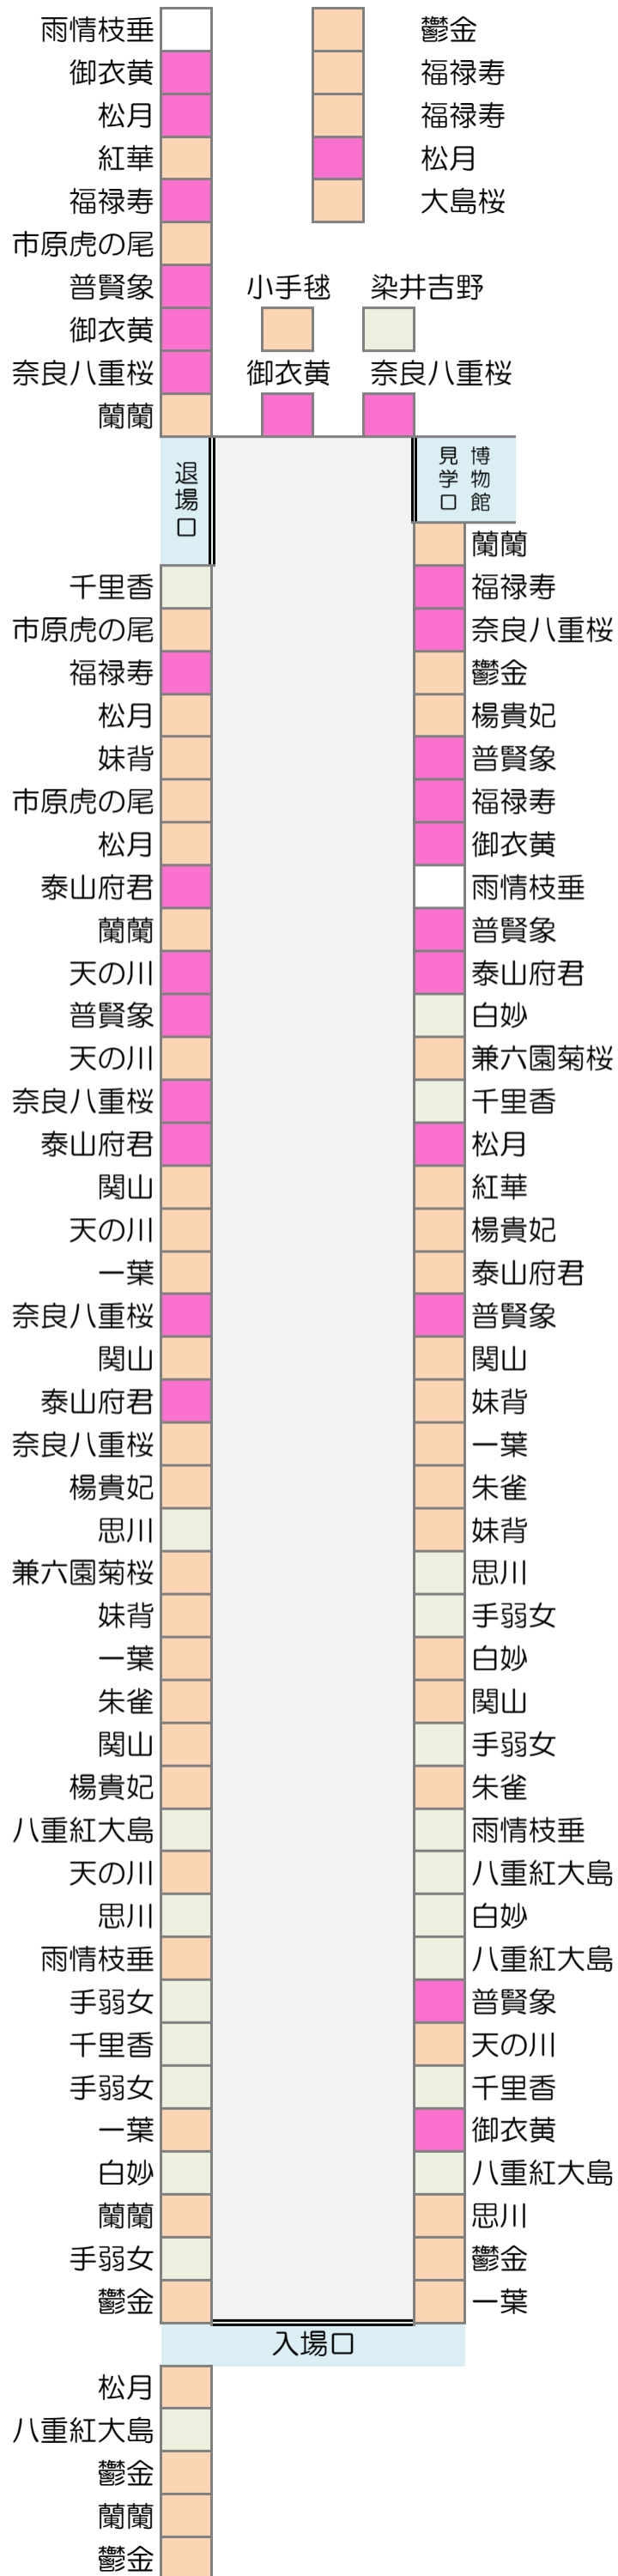

桜の道

開花マップ

4月17日 現在

- 開花
- 三分咲き
- 五分咲き
- 満開（八分咲き）
- 散り始め
- 葉桜

- 鬱金
- 福祿寿
- 福祿寿
- 松月
- 大島桜

小手毬 染井吉野

- 御衣黄
- 奈良八重桜

見物館

- 蘭蘭
- 福祿寿
- 奈良八重桜
- 鬱金
- 楊貴妃
- 普賢象
- 福祿寿
- 御衣黄
- 雨情枝垂
- 普賢象
- 泰山府君
- 白妙
- 兼六園菊桜
- 千里香
- 松月
- 紅華
- 楊貴妃
- 泰山府君
- 普賢象
- 関山
- 妹背
- 一葉
- 朱雀
- 妹背
- 思川
- 手弱女
- 白妙
- 関山
- 手弱女
- 朱雀
- 雨情枝垂
- 八重紅大島
- 白妙
- 八重紅大島
- 普賢象
- 天の川
- 千里香
- 御衣黄
- 八重紅大島
- 思川
- 鬱金
- 一葉