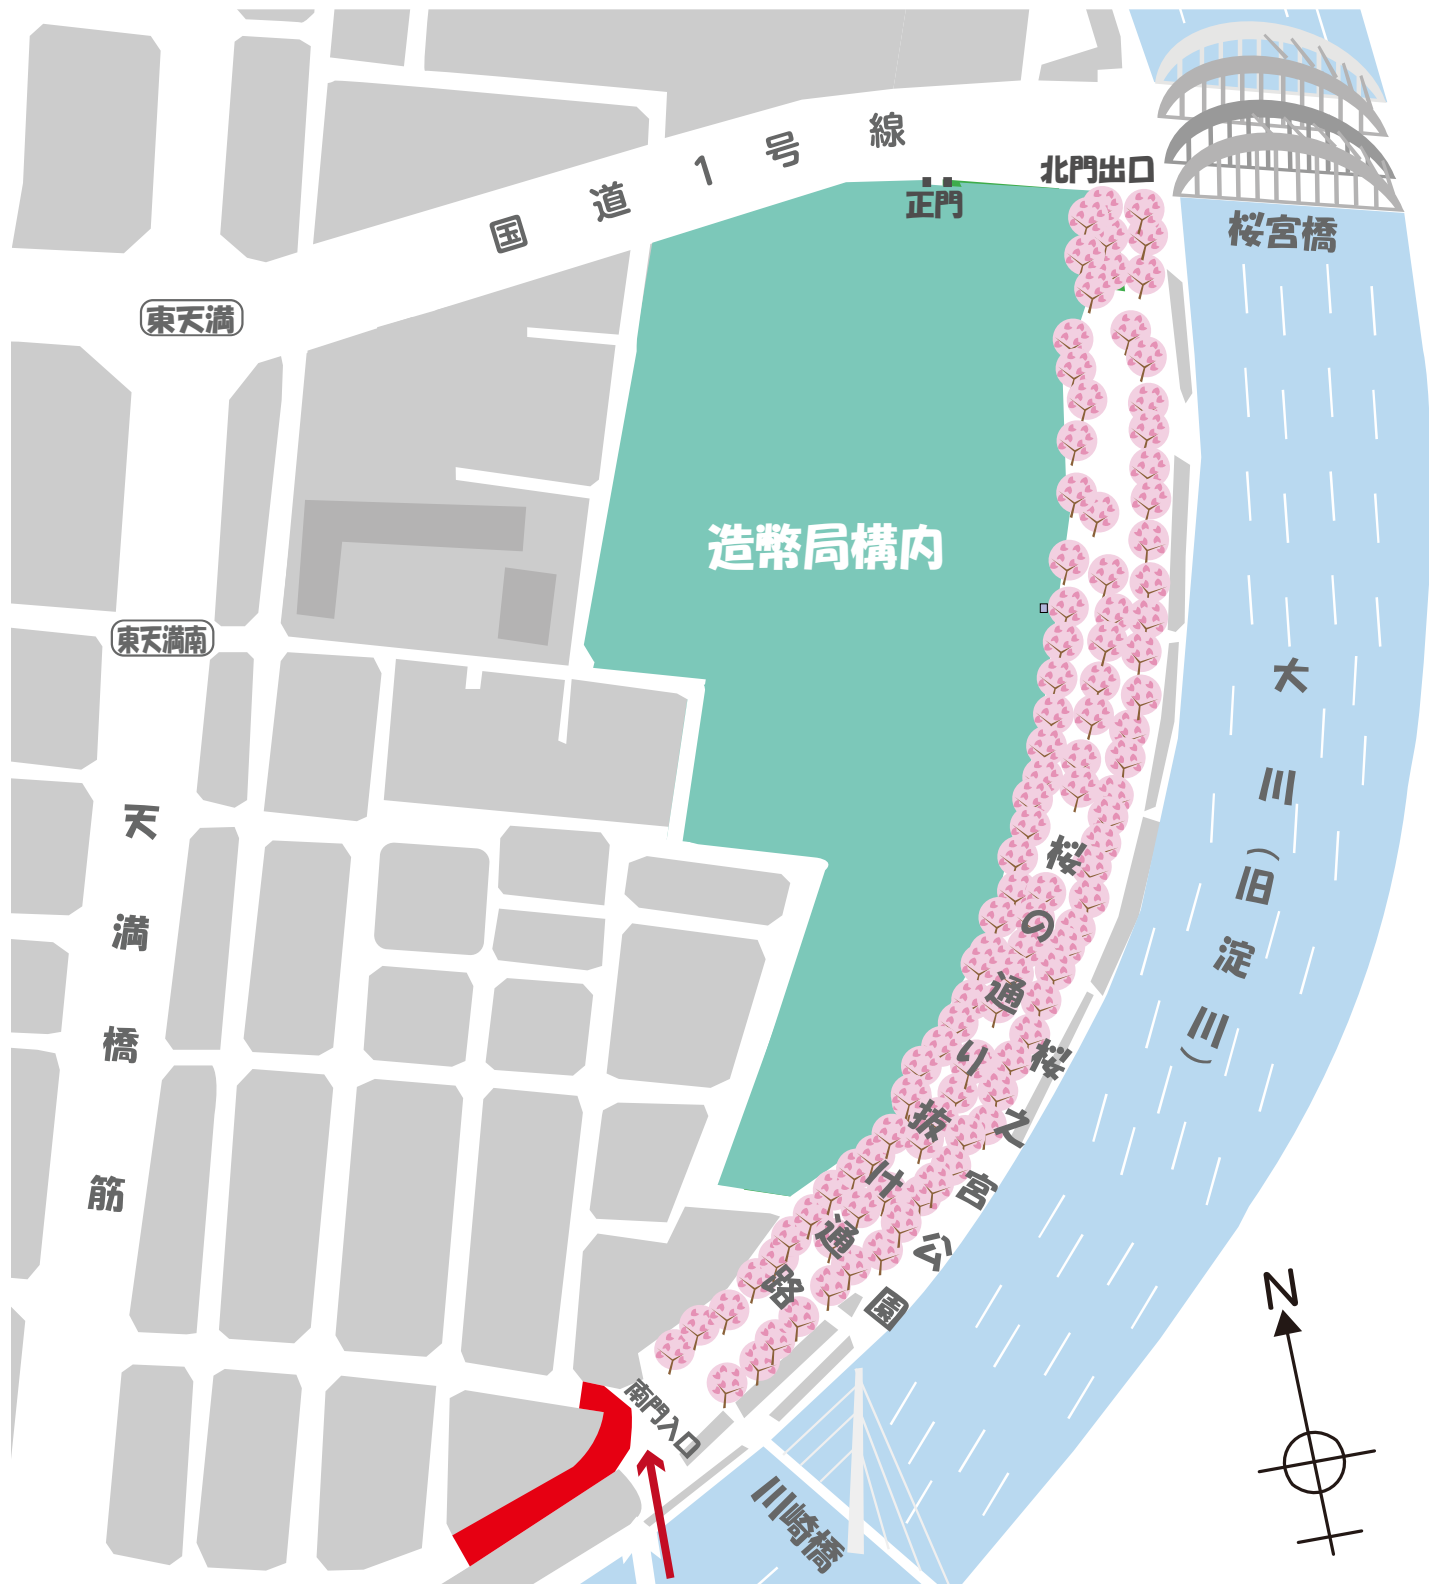

造幣局桜の通り抜けに伴う交通規制図

天満橋北詰

交通規制期間：令和8年4月9日（木）～15日（水）

○車両通行禁止

平日 9:30～19:30

土日 8:30～19:30

※状況により、規制終了時間が早くなる場合があります。

独立行政法人造幣局 (TEL：06-6351-2627)

天満橋