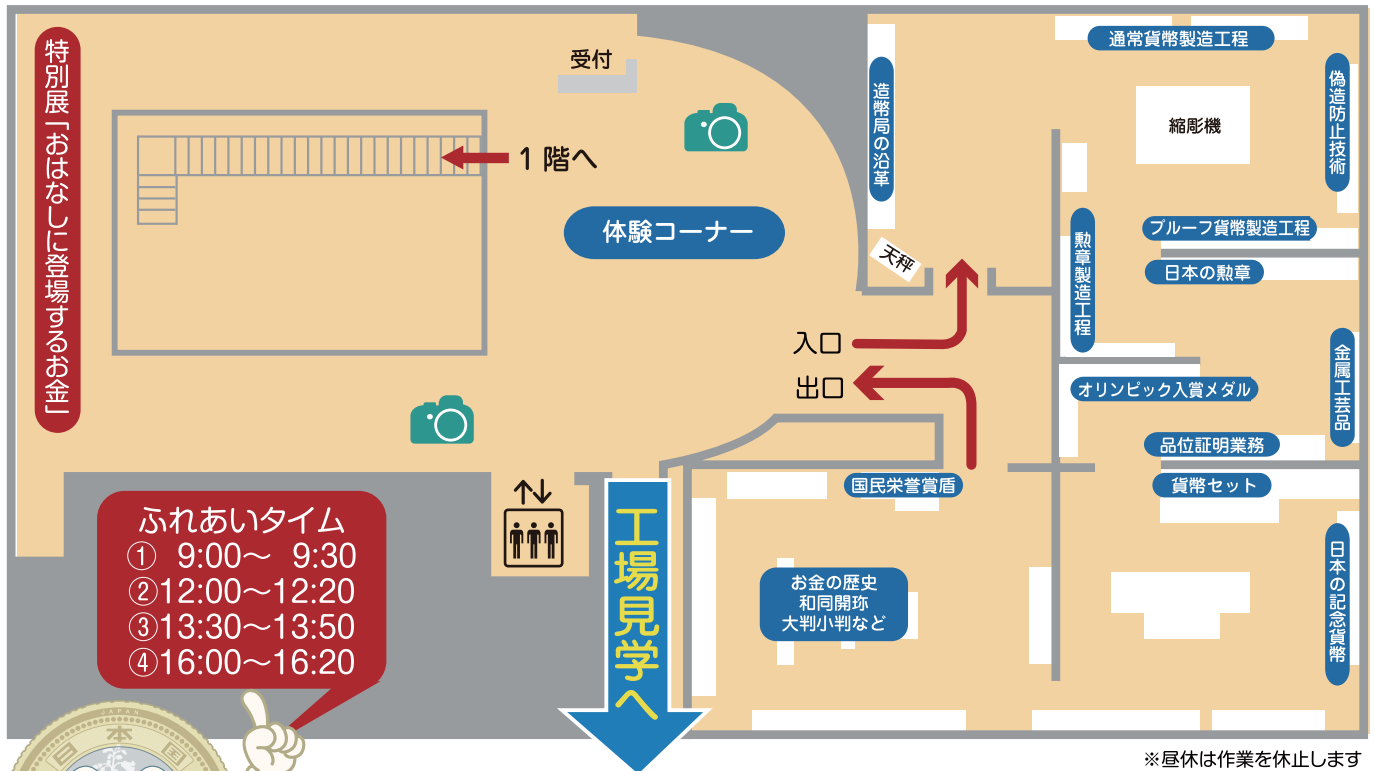

サンクスフェア 2023

フロアマップ:博物館1F

フロアマップ:博物館2F

※昼休は作業を休止します

工場棟	3F	勲章製造(現代の名工・埼玉の名工の匠の技)	昼休12:45-13:30
	M2F	通常貨幣製造	昼休12:00-12:45
	2F	貨幣セット製造・品位証明打刻実演(特別公開)	
	1F	ブルーフ貨幣製造(鏡のようなピカピカの貨幣)	

コインくん