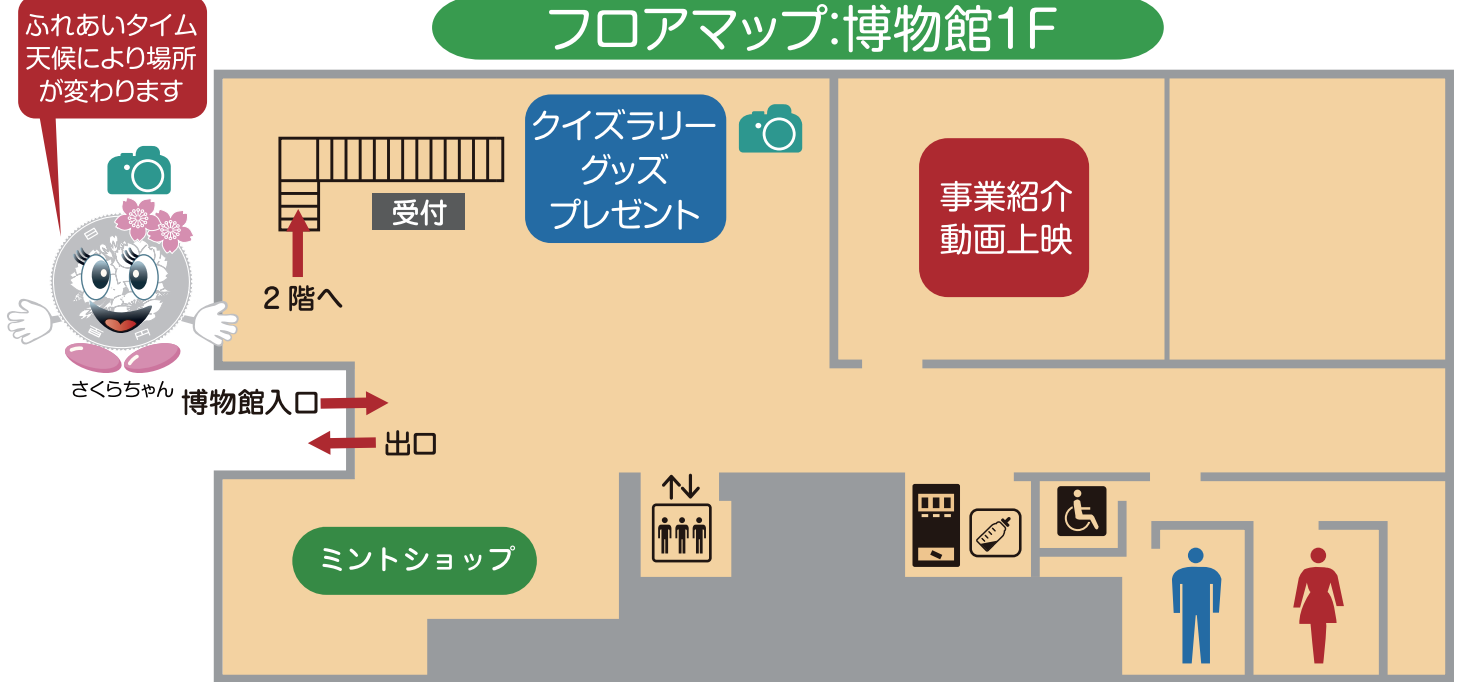

サンクスフェア 2023

フロアマップ:博物館1F

フロアマップ:博物館2F

※昼休は作業を休止します

工場棟	3F	勲章製造(現代の名工・埼玉の名工の匠の技)	昼休12:45-13:30
	M2F	通常貨幣製造	昼休12:00-12:45
	2F	貨幣セット製造・品位証明打刻実演(特別公開)	
	1F	ブルーフ貨幣製造(鏡のようなピカピカの貨幣)	

コインくん