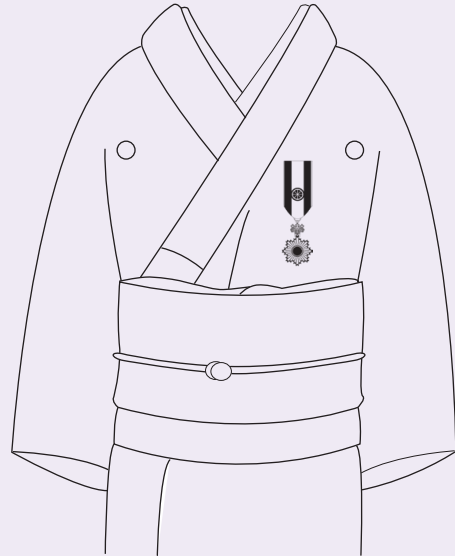

# 佩用の方法

タイタックキャッチを取り外す場合は  
この部分を押しながら引き抜いて下さい。

(裏面は無地)

この図のように  
左胸にお付け下さい。