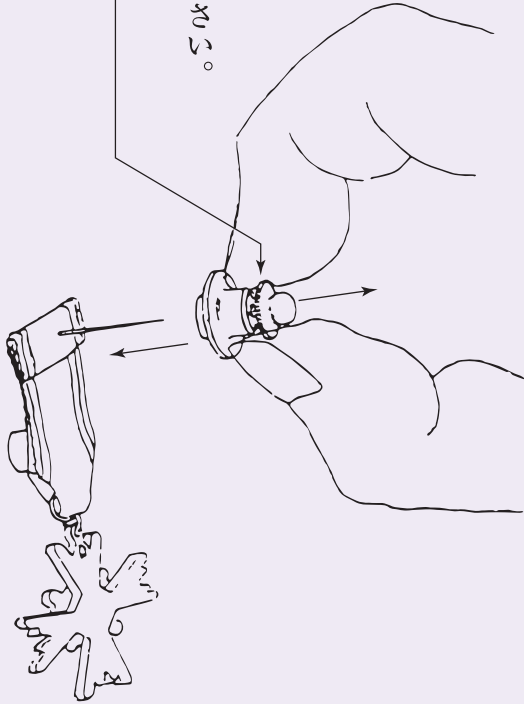

# 佩用の方法

タイタックキャッチを取り外す場合は  
この部分を押しながら引き抜いて下さい。

(裏面は無地)

この図のように  
左胸にお付け下さい。