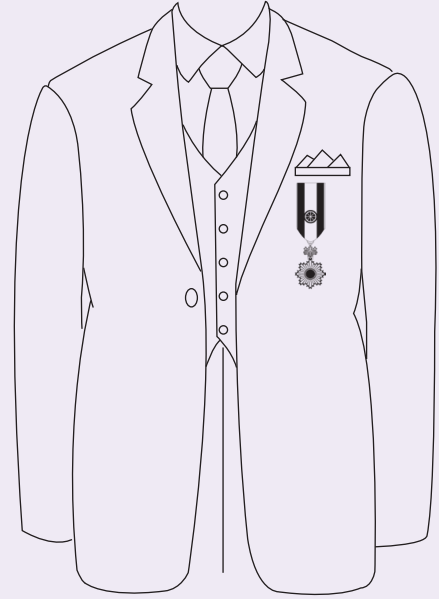

# 佩用の方法

タイタックキャッチを取り外す場合は  
この部分を押しながら引き抜いて下さい。

(裏面は無地)

この図のように  
左胸にお付け下さい。