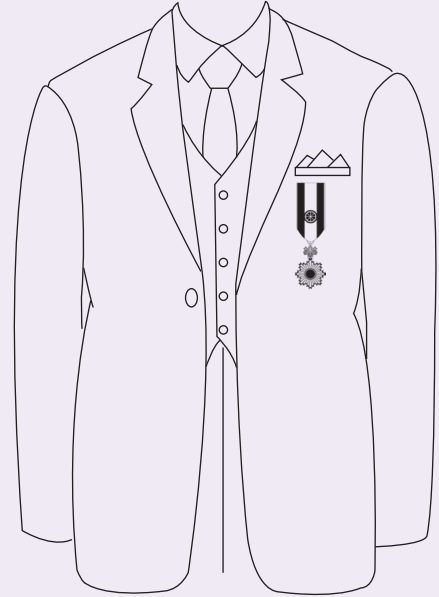

佩用の方法

タイタックキャッチを取り外す場合は
この部分を押し上げながら引き抜いて下さい。

(裏面は無地)

この図のように
左胸にお付け下さい。