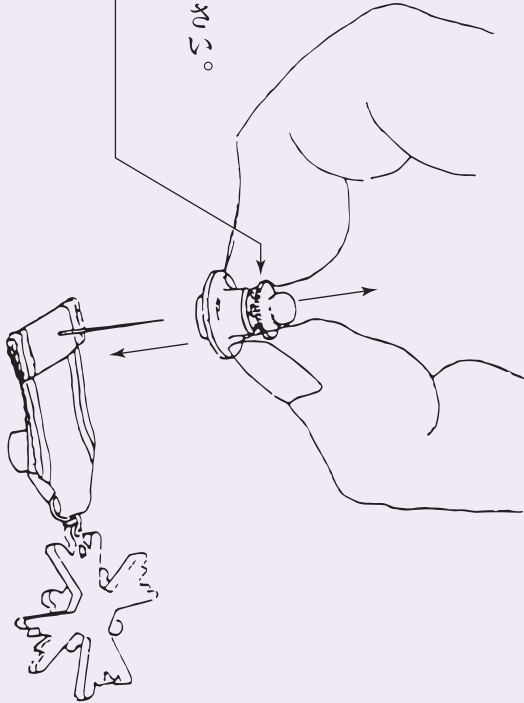

佩用の方法

タイタックキャッチを取り外す場合は
この部分を押し上げながら引き抜いて下さい。

(裏面は無地)

この図のように
左胸にお付け下さい。