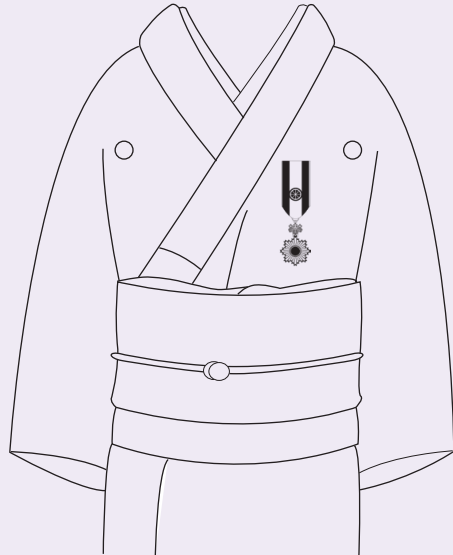

佩用の方法

タイタックキャッチを取り外す場合は
この部分を押し上げながら引き抜いて下さい。

(裏面は無地)

この図のように
左胸にお付け下さい。